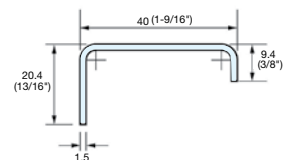

PULL

SN

SN-150/M

SN-95/BL

SN-50/S

Material	Finish
304 Stainless Steel	Mirror (M)/Satin (S)/Black (BL)

Item No.			L	C <sub>1</sub>	C <sub>2</sub>	H	Hole	Weight (g)	Box (pcs)	Carton (pcs)
SN-50/M	SN-50/S	SN-50/BL	50 ( 1-31/32" )	30 ( 1-3/16" )	-	18 (45/65")	2	47	40	400
SN-70/M	SN-70/S	SN-70/BL	70 ( 2-3/4" )	46 ( 1-13/16" )	-			65	30	300
SN-95/M	SN-95/S	SN-95/BL	95 ( 3-47/64" )	65 ( 2-9/16" )	-			90	20	200
SN-120/M	SN-120/S	-	120 ( 4-23/32" )	90 ( 3-35/64" )	45		3	112	15	60
SN-150/M	SN-150/S	-	150 ( 5-29/32" )	114 ( 4-31/64" )	57			147		
SN-200/M	SN-200/S	-	200 ( 7-7/8" )	112 ( 4-13/32" )	56			200		
SN-300/M	SN-300/S	-	300 ( 11-13/16" )	180 ( 7-3/32" )	90			300		

PULL

SND

SND-120/M

SND-50/M

Material	Finish
304 Stainless Steel	Mirror (M)

Item No.	L	C <sub>1</sub>	C <sub>2</sub>	Hole	Weight (g)	Box (pcs)	Carton (pcs)
SND-50/M	50 ( 1-31/32" )	30 ( 1-3/16" )	-	2	47	40	400
SND-70/M	70 ( 2-3/4" )	46 ( 1-13/16" )	-		65	30	300
SND-95/M	95 ( 3-47/64" )	65 ( 2-9/16" )	-		90	20	200
SND-120/M	120 ( 4-23/32" )	90 ( 3-35/64" )	45	3	112	15	150
SND-150/M	150 ( 5-29/32" )	114 ( 4-31/64" )	57		147		

PULL

DSI-350

Item No.	C	L	Weight (g)	Box (pcs)	Carton (pcs)
DSI-350-16	16 ( 5/8" )	32 ( 1-1/4" )	22	25	250
DSI-350-64	64 ( 2-1/2" )	96 ( 3-25/32" )	66		
DSI-350-96	96 ( 3-25/32" )	128 ( 5-1/16" )	88		
DSI-350-128	128 ( 5-1/16" )	160 ( 6-5/16" )	110		
DSI-350-160	160 ( 6-5/16" )	192 ( 7-9/16" )	132		
DSI-350-192	192 ( 7-9/16" )	224 ( 8-13/16" )	154		
DSI-350-224	224 ( 8-13/16" )	256 ( 10-1/16" )	176	10	100
DSI-350-256	256 ( 10-1/16" )	352 ( 13-7/8" )	240		
DSI-350-352	352 ( 13-7/8" )	544 ( 21-7/16" )	374		