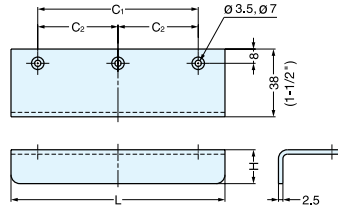

PULL

SN

SN-150/M

SN-95/BL

SN-50/S

Material	Finish
304 Stainless Steel	Mirror (M)/Satin (S)/Black (BL)

Item No.			L	C <sub>1</sub>	C <sub>2</sub>	H	Hole	Weight (g)	Box (pcs)	Carton (pcs)
SN-50/M	SN-50/S	SN-50/BL	50 ( 1-31/32" )	30 ( 1-3/16" )	-	18 (45/65")	2	47	40	400
SN-70/M	SN-70/S	SN-70/BL	70 ( 2-3/4" )	46 ( 1-13/16" )	-			65	30	300
SN-95/M	SN-95/S	SN-95/BL	95 ( 3-47/64" )	65 ( 2-9/16" )	-			90	20	200
SN-120/M	SN-120/S	-	120 ( 4-23/32" )	90 ( 3-35/64" )	45		3	112	15	60
SN-150/M	SN-150/S	-	150 ( 5-29/32" )	114 ( 4-31/64" )	57			147		
SN-200/M	SN-200/S	-	200 ( 7-7/8" )	112 ( 4-13/32" )	56			200		
SN-300/M	SN-300/S	-	300 ( 11-13/16" )	180 ( 7-3/32" )	90			300		

PULL

SND

SND-120/M

SND-50/M

Material	Finish
304 Stainless Steel	Mirror (M)

Item No.	L	C <sub>1</sub>	C <sub>2</sub>	Hole	Weight (g)	Box (pcs)	Carton (pcs)
SND-50/M	50 ( 1-31/32" )	30 ( 1-3/16" )	-	2	47	40	400
SND-70/M	70 ( 2-3/4" )	46 ( 1-13/16" )	-		65	30	300
SND-95/M	95 ( 3-47/64" )	65 ( 2-9/16" )	-		90	20	200
SND-120/M	120 ( 4-23/32" )	90 ( 3-35/64" )	45	3	112	15	150
SND-150/M	150 ( 5-29/32" )	114 ( 4-31/64" )	57		147		

PULL

DSI-350

Item No.	C	L	Weight (g)	Box (pcs)	Carton (pcs)
DSI-350-16	16 ( 5/8" )	32 ( 1-1/4" )	22	25	250
DSI-350-64	64 ( 2-1/2" )	96 ( 3-25/32" )	66		
DSI-350-96	96 ( 3-25/32" )	128 ( 5-1/16" )	88		
DSI-350-128	128 ( 5-1/16" )	160 ( 6-5/16" )	110		
DSI-350-160	160 ( 6-5/16" )	192 ( 7-9/16" )	132		
DSI-350-192	192 ( 7-9/16" )	224 ( 8-13/16" )	154		
DSI-350-224	224 ( 8-13/16" )	256 ( 10-1/16" )	176	10	100
DSI-350-256	256 ( 10-1/16" )	352 ( 13-7/8" )	240		
DSI-350-352	352 ( 13-7/8" )	544 ( 21-7/16" )	374		