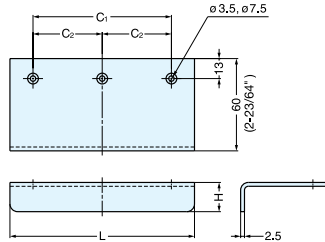

PULL

SN

SN-150/M

SN-95/BL

SN-50/S

Material	Finish
304 Stainless Steel	Mirror (M)/Satin (S)/Black (BL)

Item No.			L	C <sub>1</sub>	C <sub>2</sub>	H	Hole	Weight (g)	Box (pcs)	Carton (pcs)
SN-50/M	SN-50/S	SN-50/BL	50 ( 1-31/32" )	30 ( 1-3/16" )	-	18 (45/65")	2	47	40	400
SN-70/M	SN-70/S	SN-70/BL	70 ( 2-3/4" )	46 ( 1-13/16" )	-			65	30	300
SN-95/M	SN-95/S	SN-95/BL	95 ( 3-47/64" )	65 ( 2-9/16" )	-			90	20	200
SN-120/M	SN-120/S	-	120 ( 4-23/32" )	90 ( 3-35/64" )	45		3	112	15	60
SN-150/M	SN-150/S	-	150 ( 5-29/32" )	114 ( 4-31/64" )	57			147		
SN-200/M	SN-200/S	-	200 ( 7-7/8" )	112 ( 4-13/32" )	56			200		
SN-300/M	SN-300/S	-	300 ( 11-13/16" )	180 ( 7-3/32" )	90			300		

PULL

SND

SND-120/M

SND-50/M

Material	Finish
304 Stainless Steel	Mirror (M)

Item No.	L	C <sub>1</sub>	C <sub>2</sub>	Hole	Weight (g)	Box (pcs)	Carton (pcs)
SND-50/M	50 ( 1-31/32" )	30 ( 1-3/16" )	-	2	47	40	400
SND-70/M	70 ( 2-3/4" )	46 ( 1-13/16" )	-		65	30	300
SND-95/M	95 ( 3-47/64" )	65 ( 2-9/16" )	-		90	20	200
SND-120/M	120 ( 4-23/32" )	90 ( 3-35/64" )	45	3	112	15	150
SND-150/M	150 ( 5-29/32" )	114 ( 4-31/64" )	57		147		

PULL

DSI-350

Item No.	C	L	Weight (g)	Box (pcs)	Carton (pcs)
DSI-350-16	16 ( 5/8" )	32 ( 1-1/4" )	22	25	250
DSI-350-64	64 ( 2-1/2" )	96 ( 3-25/32" )	66		
DSI-350-96	96 ( 3-25/32" )	128 ( 5-1/16" )	88		
DSI-350-128	128 ( 5-1/16" )	160 ( 6-5/16" )	110		
DSI-350-160	160 ( 6-5/16" )	192 ( 7-9/16" )	132		
DSI-350-192	192 ( 7-9/16" )	224 ( 8-13/16" )	154		
DSI-350-224	224 ( 8-13/16" )	256 ( 10-1/16" )	176	10	100
DSI-350-256	256 ( 10-1/16" )	352 ( 13-7/8" )	240		
DSI-350-352	352 ( 13-7/8" )	544 ( 21-7/16" )	374		