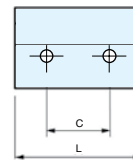

PULL

SN

SN-150/M

SN-95/BL

SN-50/S

Material	Finish
304 Stainless Steel	Mirror (M)/Satin (S)/Black (BL)

Item No.			L	C <sub>1</sub>	C <sub>2</sub>	H	Hole	Weight (g)	Box (pcs)	Carton (pcs)
SN-50/M	SN-50/S	SN-50/BL	50 ( 1-31/32" )	30 ( 1-3/16" )	-	18 (45/65")	2	47	40	400
SN-70/M	SN-70/S	SN-70/BL	70 ( 2-3/4" )	46 ( 1-13/16" )	-			65	30	300
SN-95/M	SN-95/S	SN-95/BL	95 ( 3-47/64" )	65 ( 2-9/16" )	-			90	20	200
SN-120/M	SN-120/S	-	120 ( 4-23/32" )	90 ( 3-35/64" )	45		3	112	15	60
SN-150/M	SN-150/S	-	150 ( 5-29/32" )	114 ( 4-31/64" )	57			147		
SN-200/M	SN-200/S	-	200 ( 7-7/8" )	112 ( 4-13/32" )	56			200		
SN-300/M	SN-300/S	-	300 ( 11-13/16" )	180 ( 7-3/32" )	90			300		

PULL

SND

SND-120/M

SND-50/M

Material	Finish
304 Stainless Steel	Mirror (M)

Item No.	L	C <sub>1</sub>	C <sub>2</sub>	Hole	Weight (g)	Box (pcs)	Carton (pcs)
SND-50/M	50 ( 1-31/32" )	30 ( 1-3/16" )	-	2	47	40	400
SND-70/M	70 ( 2-3/4" )	46 ( 1-13/16" )	-		65	30	300
SND-95/M	95 ( 3-47/64" )	65 ( 2-9/16" )	-		90	20	200
SND-120/M	120 ( 4-23/32" )	90 ( 3-35/64" )	45	3	112	15	150
SND-150/M	150 ( 5-29/32" )	114 ( 4-31/64" )	57		147		

PULL

DSI-350

Item No.	C	L	Weight (g)	Box (pcs)	Carton (pcs)
DSI-350-16	16 ( 5/8" )	32 ( 1-1/4" )	22	25	250
DSI-350-64	64 ( 2-1/2" )	96 ( 3-25/32" )	66		
DSI-350-96	96 ( 3-25/32" )	128 ( 5-1/16" )	88		
DSI-350-128	128 ( 5-1/16" )	160 ( 6-5/16" )	110		
DSI-350-160	160 ( 6-5/16" )	192 ( 7-9/16" )	132		
DSI-350-192	192 ( 7-9/16" )	224 ( 8-13/16" )	154		
DSI-350-224	224 ( 8-13/16" )	256 ( 10-1/16" )	176	10	100
DSI-350-256	256 ( 10-1/16" )	352 ( 13-7/8" )	240		
DSI-350-352	352 ( 13-7/8" )	544 ( 21-7/16" )	374		