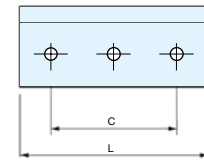

PULL

SN

SN-150/M

SN-95/BL

SN-50/S

Material	Finish
304 Stainless Steel	Mirror (M)/Satin (S)/Black (BL)

Item No.			L	C <sub>1</sub>	C <sub>2</sub>	H	Hole	Weight (g)	Box (pcs)	Carton (pcs)
SN-50/M	SN-50/S	SN-50/BL	50 ( 1-31/32" )	30 ( 1-3/16" )	-	18 (45/65")	2	47	40	400
SN-70/M	SN-70/S	SN-70/BL	70 ( 2-3/4" )	46 ( 1-13/16" )	-			65	30	300
SN-95/M	SN-95/S	SN-95/BL	95 ( 3-47/64" )	65 ( 2-9/16" )	-			90	20	200
SN-120/M	SN-120/S	-	120 ( 4-23/32" )	90 ( 3-35/64" )	45		3	112	15	60
SN-150/M	SN-150/S	-	150 ( 5-29/32" )	114 ( 4-31/64" )	57			147		
SN-200/M	SN-200/S	-	200 ( 7-7/8" )	112 ( 4-13/32" )	56			200		
SN-300/M	SN-300/S	-	300 ( 11-13/16" )	180 ( 7-3/32" )	90			300		

PULL

SND

SND-120/M

SND-50/M

Material	Finish
304 Stainless Steel	Mirror (M)

Item No.	L	C <sub>1</sub>	C <sub>2</sub>	Hole	Weight (g)	Box (pcs)	Carton (pcs)
SND-50/M	50 ( 1-31/32" )	30 ( 1-3/16" )	-	2	47	40	400
SND-70/M	70 ( 2-3/4" )	46 ( 1-13/16" )	-		65	30	300
SND-95/M	95 ( 3-47/64" )	65 ( 2-9/16" )	-		90	20	200
SND-120/M	120 ( 4-23/32" )	90 ( 3-35/64" )	45	3	112	15	150
SND-150/M	150 ( 5-29/32" )	114 ( 4-31/64" )	57		147		

PULL

DSI-350

Item No.	C	L	Weight (g)	Box (pcs)	Carton (pcs)
DSI-350-16	16 ( 5/8" )	32 ( 1-1/4" )	22	25	250
DSI-350-64	64 ( 2-1/2" )	96 ( 3-25/32" )	66		
DSI-350-96	96 ( 3-25/32" )	128 ( 5-1/16" )	88		
DSI-350-128	128 ( 5-1/16" )	160 ( 6-5/16" )	110		
DSI-350-160	160 ( 6-5/16" )	192 ( 7-9/16" )	132		
DSI-350-192	192 ( 7-9/16" )	224 ( 8-13/16" )	154		
DSI-350-224	224 ( 8-13/16" )	256 ( 10-1/16" )	176	10	100
DSI-350-256	256 ( 10-1/16" )	352 ( 13-7/8" )	240		
DSI-350-352	352 ( 13-7/8" )	544 ( 21-7/16" )	374		