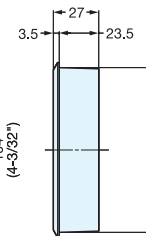

## V60, V80

Backside of Cap (a)  
(When lid open)

Bore Dimensions

Material	Finish
Plastic	White (WHT)/ Black (BLK)/ Beige (BE)/ Dark Beige (DBE)

Item No.	Color	D	D <sub>1</sub>	D <sub>2</sub>	H	H <sub>1</sub>	H <sub>2</sub>	A	B	d	Weight (g)	Box (pcs)	Carton (pcs)
V60/BLK	Black	72 (2-27/32")	61.0 (2-13/32")	56.7	25	3	22	14	41	60.5	25.5	90	900
V60/WHT	White												
V60/BE	Beige												
V60/DBE	Dark Beige												
V80/BLK	Black	92 (3-5/8")	80.5 (3-11/64")	77.0	25	3	22	14	50	80.0	39.0	88	880
V80/WHT	White												
V80/BE	Beige												
V80/DBE	Dark Beige												

## V2000

Bore Dimensions

Item No.	Color	Weight (g)	Box (pcs)	Carton (pcs)
V2000/BLK	Black	102	33	330
V2000/WHT	White			
V2000/BE	Beige			
V2000/DBE	Dark Beige			

Material	Finish
Plastic	White (WHT), Black (BLK), Beige (BE), Dark Beige (DBE)