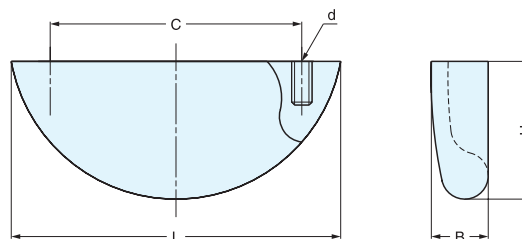

# ROUND EDGE PULL

RD

| Item No. | L             | C             | H              | B    | d        | Weight (g) | Box (pcs) | Carton (pcs) |
|----------|---------------|---------------|----------------|------|----------|------------|-----------|--------------|
| RD-55/SM | 55 (2-11/64") | 42 (1-21/32") | 23.0 (29/32")  | 9.5  | M4 × 0.7 | 50         | 30        | 360          |
| RD-90/SM | 90 (3-35/64") | 74 (2-29/32") | 25.5 (1-1/64") | 10.5 | M4 × 0.7 | 80         | 20        | 240          |

| Item No. | L               | C               | H               | B    | d        | Weight (g) | Box (pcs) | Carton (pcs) | Screw   |
|----------|-----------------|-----------------|-----------------|------|----------|------------|-----------|--------------|---------|
| RD-45    | 45 (1-25/35")   | 32 (1-17/64")   | 19.0 ( 3/4" )   | 8.0  | M3 × 0.5 | 22         | 40        | 480          | M3 × 25 |
| RD-55    | 55 ( 2-5/35" )  | 42 ( 1-21/32 )  | 23.0 ( 29/32" ) | 9.5  | M4 × 0.7 | 35         | 30        | 360          | M4 × 28 |
| RD-90    | 90 ( 3-35/64" ) | 74 ( 2-29/32" ) | 25.5 (1-1/64")  | 10.5 |          | 63         | 20        | 240          |         |