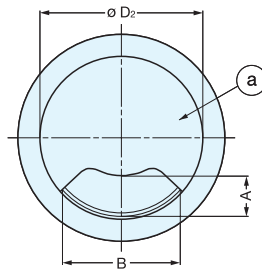

CABLE GROMMET

V60, V80

Backside of Cap (a)
(When lid open)

Bore Dimensions

Material	Finish
Plastic	White (WHT)/ Black (BLK)/ Beige (BE)/ Dark Beige (DBE)

Item No.	Color	D	D ₁	D ₂	H	H ₁	H ₂	A	B	d	Weight (g)	Box (pcs)	Carton (pcs)
V60/BLK	Black	72 (2-27/32")	61.0 (2-13/32")	56.7	25	3	22	14	41	60.5	25.5	90	900
V60/WHT	White												
V60/BE	Beige												
V60/DBE	Dark Beige												
V80/BLK	Black	92 (3-5/8")	80.5 (3-11/64")	77.0	25	3	22	14	50	80.0	39.0	88	880
V80/WHT	White												
V80/DBE	Dark Beige												

Please specify the finish when ordering.

CABLE GROMMET

V2000

Bore Dimensions

Item No.	Color	Weight (g)	Box (pcs)	Carton (pcs)
V2000/BLK	Black	102	33	330
V2000/WHT	White			
V2000/BE	Beige			
V2000/DBE	Dark Beige			