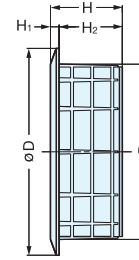

CABLE GROMMET

V60, V80

Backside of Cap (a)
(When lid open)

Bore Dimensions

Material	Finish
Plastic	White (WHT)/ Black (BLK)/ Beige (BE)/ Dark Beige (DBE)

Item No.	Color	D	D ₁	D ₂	H	H ₁	H ₂	A	B	d	Weight (g)	Box (pcs)	Carton (pcs)
V60/BLK	Black	72 (2-27/32")	61.0 (2-13/32")	56.7	25	3	22	14	41	60.5	25.5	90	900
V60/WHT	White												
V60/BE	Beige												
V60/DBE	Dark Beige												
V80/BLK	Black	92 (3-5/8")	80.5 (3-11/64")	77.0	25	3	22	14	50	80.0	39.0	88	880
V80/WHT	White												
V80/DBE	Dark Beige												

Please specify the finish when ordering.

CABLE GROMMET

V2000

Bore Dimensions

Item No.	Color	Weight (g)	Box (pcs)	Carton (pcs)
V2000/BLK	Black	102	33	330
V2000/WHT	White			
V2000/BE	Beige			
V2000/DBE	Dark Beige			