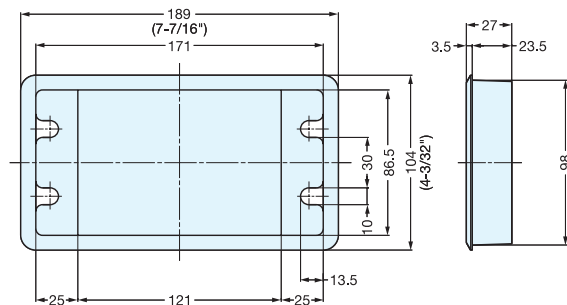

CABLE GROMMET

V60, V80

Backside of Cap (a)
(When lid open)

Bore Dimensions

Material	Finish
Plastic	White (WHT)/ Black (BLK)/ Beige (BE)/ Dark Beige (DBE)

Item No.	Color	D	D ₁	D ₂	H	H ₁	H ₂	A	B	d	Weight (g)	Box (pcs)	Carton (pcs)
V60/BLK	Black	72 (2-27/32")	61.0 (2-13/32")	56.7	25	3	22	14	41	60.5	25.5	90	900
V60/WHT	White												
V60/BE	Beige												
V60/DBE	Dark Beige												
V80/BLK	Black	92 (3-5/8")	80.5 (3-11/64")	77.0	25	3	22	14	50	80.0	39.0	88	880
V80/WHT	White												
V80/DBE	Dark Beige												

Please specify the finish when ordering.

CABLE GROMMET

V2000

Bore Dimensions

Item No.	Color	Weight (g)	Box (pcs)	Carton (pcs)
V2000/BLK	Black	102	33	330
V2000/WHT	White			
V2000/BE	Beige			
V2000/DBE	Dark Beige			