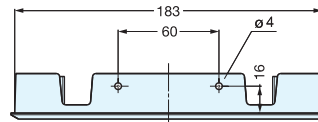

CABLE GROMMET

V60, V80

Backside of Cap (a)
(When lid open)

Bore Dimensions

Material	Finish
Plastic	White (WHT)/ Black (BLK)/ Beige (BE)/ Dark Beige (DBE)

Item No.	Color	D	D ₁	D ₂	H	H ₁	H ₂	A	B	d	Weight (g)	Box (pcs)	Carton (pcs)
V60/BLK	Black	72 (2-27/32")	61.0 (2-13/32")	56.7	25	3	22	14	41	60.5	25.5	90	900
V60/WHT	White												
V60/BE	Beige												
V60/DBE	Dark Beige												
V80/BLK	Black	92 (3-5/8")	80.5 (3-11/64")	77.0	25	3	22	14	50	80.0	39.0	88	880
V80/WHT	White												
V80/DBE	Dark Beige												

Please specify the finish when ordering.

CABLE GROMMET

V2000

Bore Dimensions

Item No.	Color	Weight (g)	Box (pcs)	Carton (pcs)
V2000/BLK	Black	102	33	330
V2000/WHT	White			
V2000/BE	Beige			
V2000/DBE	Dark Beige			