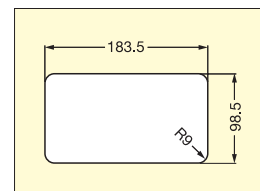

CABLE GROMMET

V60, V80

Backside of Cap (a)
(When lid open)

Bore Dimensions

Material	Finish
Plastic	White (WHT)/ Black (BLK)/ Beige (BE)/ Dark Beige (DBE)

Item No.	Color	D	D ₁	D ₂	H	H ₁	H ₂	A	B	d	Weight (g)	Box (pcs)	Carton (pcs)
V60/BLK	Black	72 (2-27/32")	61.0 (2-13/32")	56.7	25	3	22	14	41	60.5	25.5	90	900
V60/WHT	White												
V60/BE	Beige												
V60/DBE	Dark Beige												
V80/BLK	Black	92 (3-5/8")	80.5 (3-11/64")	77.0	25	3	22	14	50	80.0	39.0	88	880
V80/WHT	White												
V80/DBE	Dark Beige												

Please specify the finish when ordering.

CABLE GROMMET

V2000

Bore Dimensions

Item No.	Color	Weight (g)	Box (pcs)	Carton (pcs)
V2000/BLK	Black	102	33	330
V2000/WHT	White			
V2000/BE	Beige			
V2000/DBE	Dark Beige			