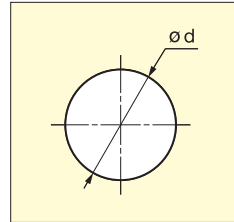

CABLE GROMMET

V60, V80

Backside of Cap (a)
(When lid open)

Bore Dimensions

Material	Finish
Plastic	White (WHT)/ Black (BLK)/ Beige (BE)/ Dark Beige (DBE)

Item No.	Color	D	D ₁	D ₂	H	H ₁	H ₂	A	B	d	Weight (g)	Box (pcs)	Carton (pcs)
V60/BLK	Black	72 (2-27/32")	61.0 (2-13/32")	56.7	25	3	22	14	41	60.5	25.5	90	900
V60/WHT	White												
V60/BE	Beige												
V60/DBE	Dark Beige												
V80/BLK	Black	92 (3-5/8")	80.5 (3-11/64")	77.0	25	3	22	14	50	80.0	39.0	88	880
V80/WHT	White												
V80/DBE	Dark Beige												

Please specify the finish when ordering.

CABLE GROMMET

V2000

Bore Dimensions

Item No.	Color	Weight (g)	Box (pcs)	Carton (pcs)
V2000/BLK	Black	102	33	330
V2000/WHT	White			
V2000/BE	Beige			
V2000/DBE	Dark Beige			