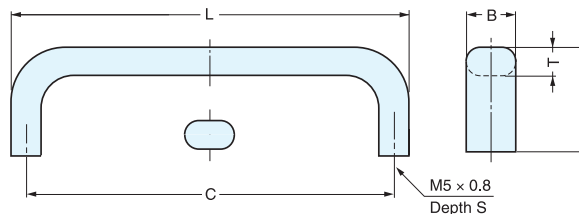

HANDLE

DL

Material	Finish
303 Stainless Steel	Mirror (M) Satin (S)

Item No.		L	C	H	B	T	S	Weight (g)	Box (pcs)	Carton (pcs)
DL-70/M	DL-70/S	70	64 (2-33/64")	23.0 (29/32")	13	6	10	44	20	200
DL-90/M	DL-90/S	90	84 (3-5/16")	23.5 (59/64")				55		
DL-110/M	DL-110/S	110	104 (4-3/32")	24.0 (61/64")				65		
DL-130/M	DL-130/S	130	124 (4-7/8")	24.5 (31/32")				75		
DL-150/M	DL-150/S	150	144 (5-43/64")	25.0 (63/64")				86		

HANDLE

DS

Material	Finish
303 Stainless Steel	Mirror (M) Satin (S)

Item No.		L	C	H	B	T	S	Weight (g)	Box (pcs)	Carton (pcs)
DS-30/M	DS-30/S	30	25 (63/64")	23.0 (29/32")	10	5	8	15	40	400
DS-50/M	DS-50/S	50	45 (1-25/32")	22.0 (7/8")			22			
DS-70/M	DS-70/S	70	65 (2-9/16")	22.5 (57/64")			28			
DS-90/M	DS-90/S	90	85 (3-11/32")	23.0 (29/32")			35			

HANDLE

EC

Material	Finish
303 Stainless Steel	Mirror (M) Satin (S)

Item No.		L	C	H	B	T	S	Weight (g)	Box (pcs)	Carton (pcs)
EC-100/M	EC-100/S	100	92 (3-5/8")	32 (1-17/64")	14	8	10	102	15	150
EC-120/M	EC-120/S	120	112 (4-13/32")	34 (1-11/32")			120			
EC-150/M	EC-150/S	150	142 (5-19/32")	36 (1-27/64")			148			
EC-180/M	EC-180/S	180	172 (6-25/32")	37 (1-29/64")			174			