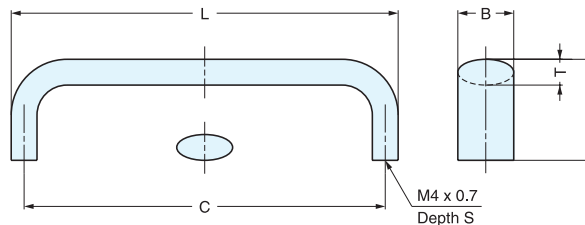

HANDLE

DL

Material	Finish
303 Stainless Steel	Mirror (M) Satin (S)

Item No.		L	C	H	B	T	S	Weight (g)	Box (pcs)	Carton (pcs)
DL-70/M	DL-70/S	70	64 (2-33/64")	23.0 (29/32")	13	6	10	44	20	200
DL-90/M	DL-90/S	90	84 (3-5/16")	23.5 (59/64")				55		
DL-110/M	DL-110/S	110	104 (4-3/32")	24.0 (61/64")				65		
DL-130/M	DL-130/S	130	124 (4-7/8")	24.5 (31/32")				75		
DL-150/M	DL-150/S	150	144 (5-43/64")	25.0 (63/64")				86		

HANDLE

DS

Material	Finish
303 Stainless Steel	Mirror (M) Satin (S)

Item No.		L	C	H	B	T	S	Weight (g)	Box (pcs)	Carton (pcs)
DS-30/M	DS-30/S	30	25 (63/64")	23.0 (29/32")	10	5	8	15	40	400
DS-50/M	DS-50/S	50	45 (1-25/32")	22.0 (7/8")			22			
DS-70/M	DS-70/S	70	65 (2-9/16")	22.5 (57/64")			28			
DS-90/M	DS-90/S	90	85 (3-11/32")	23.0 (29/32")			35			

HANDLE

EC

Material	Finish
303 Stainless Steel	Mirror (M) Satin (S)

Item No.		L	C	H	B	T	S	Weight (g)	Box (pcs)	Carton (pcs)
EC-100/M	EC-100/S	100	92 (3-5/8")	32 (1-17/64")	14	8	10	102	15	150
EC-120/M	EC-120/S	120	112 (4-13/32")	34 (1-11/32")			120			
EC-150/M	EC-150/S	150	142 (5-19/32")	36 (1-27/64")			148			
EC-180/M	EC-180/S	180	172 (6-25/32")	37 (1-29/64")			174			