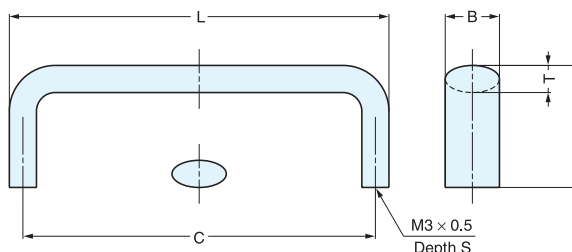

HANDLE

DL

Material	Finish
303 Stainless Steel	Mirror (M) Satin (S)

Item No.		L	C	H	B	T	S	Weight (g)	Box (pcs)	Carton (pcs)
DL-70/M	DL-70/S	70	64 (2-33/64")	23.0 (29/32")	13	6	10	44	20	200
DL-90/M	DL-90/S	90	84 (3-5/16")	23.5 (59/64")				55		
DL-110/M	DL-110/S	110	104 (4-3/32")	24.0 (61/64")				65		
DL-130/M	DL-130/S	130	124 (4-7/8")	24.5 (31/32")				75		
DL-150/M	DL-150/S	150	144 (5-43/64")	25.0 (63/64")				86		

HANDLE

DS

Material	Finish
303 Stainless Steel	Mirror (M) Satin (S)

Item No.		L	C	H	B	T	S	Weight (g)	Box (pcs)	Carton (pcs)
DS-30/M	DS-30/S	30	25 (63/64")	23.0 (29/32")	10	5	8	15	40	400
DS-50/M	DS-50/S	50	45 (1-25/32")	22.0 (7/8")			22			
DS-70/M	DS-70/S	70	65 (2-9/16")	22.5 (57/64")			28			
DS-90/M	DS-90/S	90	85 (3-11/32")	23.0 (29/32")			35			

HANDLE

EC

Material	Finish
303 Stainless Steel	Mirror (M) Satin (S)

Item No.		L	C	H	B	T	S	Weight (g)	Box (pcs)	Carton (pcs)
EC-100/M	EC-100/S	100	92 (3-5/8")	32 (1-17/64")	14	8	10	102	15	150
EC-120/M	EC-120/S	120	112 (4-13/32")	34 (1-11/32")			120			
EC-150/M	EC-150/S	150	142 (5-19/32")	36 (1-27/64")			148			
EC-180/M	EC-180/S	180	172 (6-25/32")	37 (1-29/64")			174			