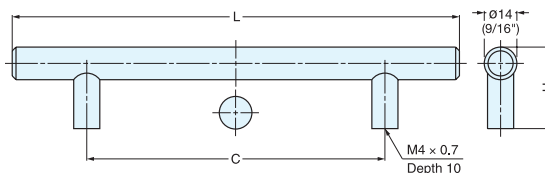

HANDLE (9/16" BAR PULL)

26 SERIES

• Models 2658 and 2659 have a center post.

Item No.	L	C	H	Weight (g)	Box (pcs)	Carton (pcs)
2646	160	96 (3-25/32")	35 (1-3/8")	107	25	250
2647	192	128 (5-1/32")		113		
2650	256	192 (7-9/16")		136		
2653	406	342 (13-15/32")		187		
2655	556	492 (19-3/8")		216		
2656	656	592 (23-5/16")		324		
2658	1220	1156 (45-1/2")		547		
2659	1456	1392 (54-13/16")		570		

Material	Finish
304 Stainless Steel	Satin

HANDLE (11/16" BAR PULL)

28 SERIES

• Models 281192 and 281392 have a center post.

Item No.	L	C	H	Weight (g)	Box (pcs)	Carton (pcs)
28096	160	96 (3-25/32")	47 (1-27/32")	155	15	150
28128	192	128 (5-1/32")		166		
28192	256	192 (7-9/16")		190		
28342	406	342 (13-15/32")		350		
28492	556	492 (19-3/8")		322		
28592	656	592 (23-5/16")		381		
281192	1256	1192 (46-59/64")		627		
281392	1456	1392 (54-51/64")		714		

Material	Finish
304 Stainless Steel	Satin

HANDLE (OVAL BAR PULL)

70 SERIES

Item No.	L	C	Weight (g)	Box (pcs)	Carton (pcs)
7013	160	96 (3-25/32")	121	25	250
7014	192	128 (5-1/32")	139		
7015	224	160 (6-19/64")	157		
7016	256	192 (7-9/16")	174		
7017	288	224 (8-13/16")	192		
7018	320	256 (10-5/64")	210		
7020	384	320 (12-19/32")	246		