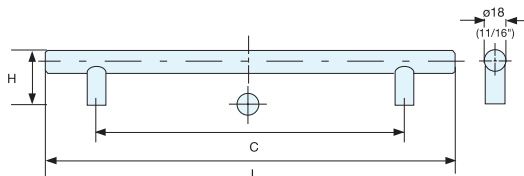

HANDLE (9/16" BAR PULL)

26 SERIES

• Models 2658 and 2659 have a center post.

Item No.	L	C	H	Weight (g)	Box (pcs)	Carton (pcs)
2646	160	96 (3-25/32")	35 (1-3/8")	107	25	250
2647	192	128 (5-1/32")		113		
2650	256	192 (7-9/16")		136		
2653	406	342 (13-15/32")		187		
2655	556	492 (19-3/8")		216		
2656	656	592 (23-5/16")		324		
2658	1220	1156 (45-1/2")		547		
2659	1456	1392 (54-13/16")		570		

Material	Finish
304 Stainless Steel	Satin

HANDLE (11/16" BAR PULL)

28 SERIES

• Models 281192 and 281392 have a center post.

Item No.	L	C	H	Weight (g)	Box (pcs)	Carton (pcs)
28096	160	96 (3-25/32")	47 (1-27/32")	155	15	150
28128	192	128 (5-1/32")		166		
28192	256	192 (7-9/16")		190		
28342	406	342 (13-15/32")		350		
28492	556	492 (19-3/8")		322		
28592	656	592 (23-5/16")		381		
281192	1256	1192 (46-59/64")		627		
281392	1456	1392 (54-51/64")		714		

Material	Finish
304 Stainless Steel	Satin

HANDLE (OVAL BAR PULL)

70 SERIES

Item No.	L	C	Weight (g)	Box (pcs)	Carton (pcs)
7013	160	96 (3-25/32")	121	25	250
7014	192	128 (5-1/32")	139		
7015	224	160 (6-19/64")	157		
7016	256	192 (7-9/16")	174		
7017	288	224 (8-13/16")	192		
7018	320	256 (10-5/64")	210		
7020	384	320 (12-19/32")	246		