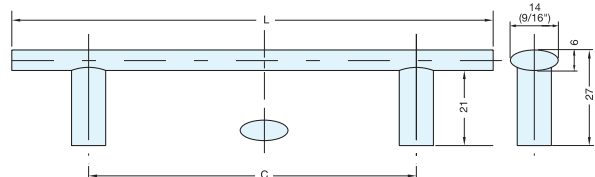

HANDLE (9/16" BAR PULL)

26 SERIES

• Models 2658 and 2659 have a center post.

Item No.	L	C	H	Weight (g)	Box (pcs)	Carton (pcs)
2646	160	96 (3-25/32")	35 (1-3/8")	107	25	250
2647	192	128 (5-1/32")		113		
2650	256	192 (7-9/16")		136		
2653	406	342 (13-15/32")		187		
2655	556	492 (19-3/8")		216		
2656	656	592 (23-5/16")		324		
2658	1220	1156 (45-1/2")		547		
2659	1456	1392 (54-13/16")		570		

Material	Finish
304 Stainless Steel	Satin

HANDLE (11/16" BAR PULL)

28 SERIES

• Models 281192 and 281392 have a center post.

Item No.	L	C	H	Weight (g)	Box (pcs)	Carton (pcs)
28096	160	96 (3-25/32")	47 (1-27/32")	155	15	150
28128	192	128 (5-1/32")		166		
28192	256	192 (7-9/16")		190		
28342	406	342 (13-15/32")		350		
28492	556	492 (19-3/8")		322		
28592	656	592 (23-5/16")		381		
281192	1256	1192 (46-59/64")		627		
281392	1456	1392 (54-51/64")		714		

Material	Finish
304 Stainless Steel	Satin

HANDLE (OVAL BAR PULL)

70 SERIES

Item No.	L	C	Weight (g)	Box (pcs)	Carton (pcs)
7013	160	96 (3-25/32")	121	25	250
7014	192	128 (5-1/32")	139		
7015	224	160 (6-19/64")	157		
7016	256	192 (7-9/16")	174		
7017	288	224 (8-13/16")	192		
7018	320	256 (10-5/64")	210		
7020	384	320 (12-19/32")	246		