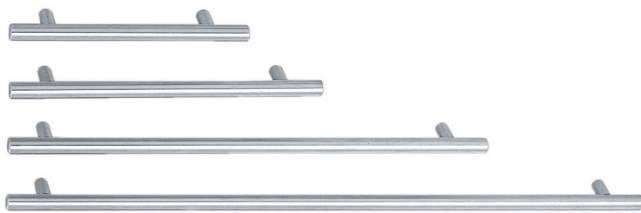

HANDLE (9/16" BAR PULL)

26 SERIES

• Models 2658 and 2659 have a center post.

Item No.	L	C	H	Weight (g)	Box (pcs)	Carton (pcs)
2646	160	96 (3-25/32")	35 (1-3/8")	107	25	250
2647	192	128 (5-1/32")		113		
2650	256	192 (7-9/16")		136		
2653	406	342 (13-15/32")		187		
2655	556	492 (19-3/8")		216		
2656	656	592 (23-5/16")		324		
2658	1220	1156 (45-1/2")		547		
2659	1456	1392 (54-13/16")		570		

Material	Finish
304 Stainless Steel	Satin

HANDLE (11/16" BAR PULL)

28 SERIES

• Models 281192 and 281392 have a center post.

Item No.	L	C	H	Weight (g)	Box (pcs)	Carton (pcs)
28096	160	96 (3-25/32")	47 (1-27/32")	155	15	150
28128	192	128 (5-1/32")		166		
28192	256	192 (7-9/16")		190		
28342	406	342 (13-15/32")		350		
28492	556	492 (19-3/8")		322		
28592	656	592 (23-5/16")		381		
281192	1256	1192 (46-59/64")		627		
281392	1456	1392 (54-51/64")		714		

Material	Finish
304 Stainless Steel	Satin

HANDLE (OVAL BAR PULL)

70 SERIES

Item No.	L	C	Weight (g)	Box (pcs)	Carton (pcs)
7013	160	96 (3-25/32")	121	25	250
7014	192	128 (5-1/32")	139		
7015	224	160 (6-19/64")	157		
7016	256	192 (7-9/16")	174		
7017	288	224 (8-13/16")	192		
7018	320	256 (10-5/64")	210		
7020	384	320 (12-19/32")	246		

Material	Finish
304 Stainless Steel	Satin