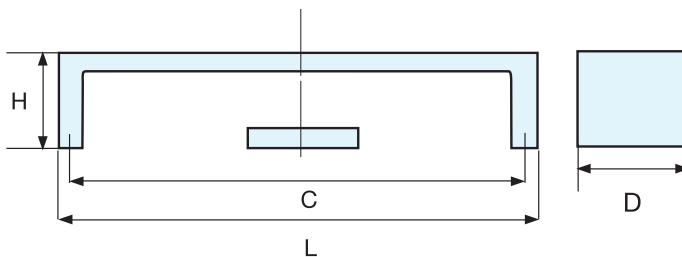

**HANDLE**

**40 SERIES**

Item No.	L	C	H	D	Weight (g)	Box (pcs)	Carton (pcs)
40128	138 ( 5-7/16" )	128	35	40 (1-37/64")	166	10	40
40160	170 ( 6-11/16" )	160			198		
40192	202 ( 7-61/64" )	192			219		

Material	Finish
304 Stainless Steel	Satin